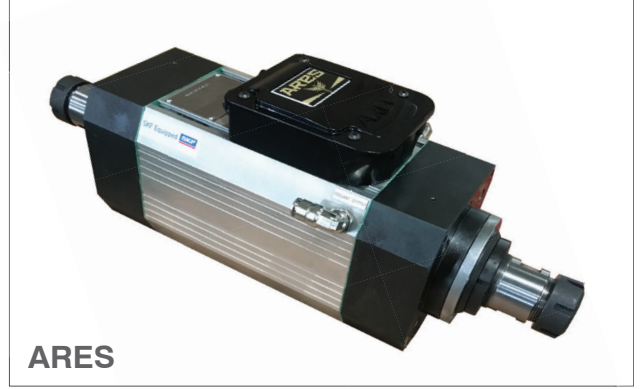

ARFM ELEKTRİK FANLI MANUEL MOTORLAR MANUEL SPINDLE WITH ELECTRIC FAN

ARFM.3K ve ARES serisi bütün motorlar elektrik fanlı üretilebilmektedir
All ARFM.3K and ARES series spindles can be produced with electric fan

ARFM SU SOĞUTMALI MOTORLAR LIQUID COOLED SPINDLES

ARFM.3K, ARES ve ARFM.6Y serisi bütün motorlar su soğutmalı üretilebilmektedir
All ARFM.3K, ARES and ARFM.6Y series spindles can be produced with liquid cooled